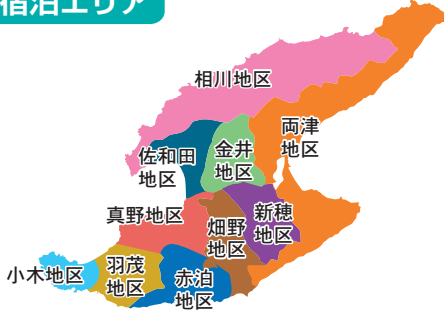

## だっちゃんコイン加盟店

佐渡島内でのみ使える観光地域通貨です。

(下記加盟店でだっちゃんコインを利用することができます。)

### 宿泊エリア

#### 赤泊地区 市外局番 (0259)

92	サンライズ城が浜	87-3215	📍
93	民宿 源十郎	87-2968	📍