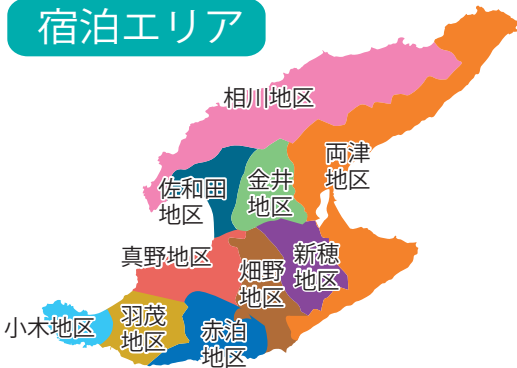

下記の宿泊施設を予約し宿泊される場合に限り、佐渡汽船乗船券が特別料金になります。

だっちゃんコイン加盟店

佐渡島内でのみ使える観光地域通貨です。
(下記加盟店でだっちゃんコインを利用することができます。)

宿泊エリア

市外局番 (0259)

両津地区

1	みなみ旅館	27-5621	ⓓ
2	朱鷺伝説と露天風呂の宿 きらく	27-6101	ⓓ
3	ホテルニュー桂	27-3151	ⓓ
4	夕日と湖の宿 あおきや	27-4145	ⓓ
5	ホテル志い屋	27-2127	ⓓ
6	湖畔の宿 吉田家	27-2151	ⓓ
7	SADO ニツ亀ビューホテル	26-2311	ⓓ
8	福助屋旅館	26-2358	ⓓ
9	ゲストハウスじんく	58-7386	ⓓ
10	民宿 はやし荘	26-2353	
11	ホテル天の川荘	27-3215	ⓓ
12	まるか旅館	27-2325	
13	ゆたかや旅館	27-2242	ⓓ
14	寿月館	27-7069	
15	ドンデン高原ロッジ自然リゾート	23-2161	ⓓ
16	ますや荘	26-2428	
17	旅館よしや本館	26-2221	
18	ニツ亀よしや別館	26-2117	
19	ニツ亀荘	26-2134	
20	やま佐荘	26-2416	
21	中嶋屋旅館	26-2354	
22	Lake Front House Aozora	24-1290	ⓓ

相川地区

23	伝統と風格の宿 ホテル万長	74-3221	ⓓ
24	めおと岩観光	76-2511	ⓓ
25	佐渡リゾート ホテル吾妻	74-0001	ⓓ
26	ホテルファミリーオ佐渡相川	75-1020	ⓓ
27	ホテル大佐渡	74-3300	ⓓ
28	敷島荘	76-2640	ⓓ
29	民宿 七浦荘	76-2735	ⓓ
30	民宿 たきもと	74-3103	ⓓ
31	国民宿舎 海府荘	78-2311	ⓓ
32	いさりびの宿 道遊	74-3381	
33	尖閣荘	75-2226	ⓓ
34	すだれ荘	75-2600	
35	民宿 しおさい	76-2103	
36	佐渡ベルメールユースホステル	75-2011	ⓓ
37	外海府ユースホステル	78-2911	
38	佐州おーやり館 ※学生のみ宿泊可 (相川観光交流センター)	67-7275	
39	ホテルみやこ	74-3500	ⓓ
40	旅荘みなと	78-2020	