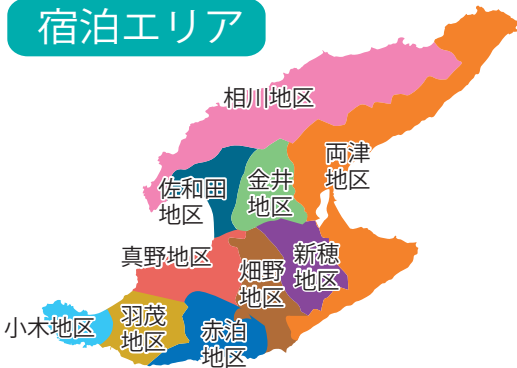

下記の宿泊施設を予約し宿泊される場合に限り、佐渡汽船乗船券が特別料金になります。

だっちゃんコイン加盟店

佐渡島内でのみ使える観光地域通貨です。
(下記加盟店でだっちゃんコインを利用することができます。)

宿泊エリア

市外局番 (0259)

両津地区

1	みなみ旅館	27-5621	ⓓ
2	朱鷺伝説と露天風呂の宿 きらく	27-6101	ⓓ
3	ホテルニュー桂	27-3151	ⓓ
4	夕日と湖の宿 あおきや	27-4145	ⓓ
5	ホテル志い屋	27-2127	ⓓ
6	湖畔の宿 吉田家	27-2151	ⓓ
7	SADO ニツ亀ビューホテル	26-2311	ⓓ
8	福助屋旅館	26-2358	ⓓ
9	ゲストハウスじんく	58-7386	ⓓ
10	民宿 はやし荘	26-2353	
11	ホテル天の川荘	27-3215	ⓓ
12	まるか旅館	27-2325	
13	ゆたかや旅館	27-2242	ⓓ
14	寿月館	27-7069	
15	ドンデン高原ロッジ自然リゾート	23-2161	ⓓ
16	ますや荘	26-2428	
17	旅館よしや本館	26-2221	
18	ニツ亀よしや別館	26-2117	
19	ニツ亀荘	26-2134	
20	やま佐荘	26-2416	
21	中嶋屋旅館	26-2354	
22	Lake Front House Aozora	24-1290	ⓓ

相川地区

23	伝統と風格の宿 ホテル万長	74-3221	ⓓ
24	めおと岩観光	76-2511	ⓓ
25	佐渡リゾート ホテル吾妻	74-0001	ⓓ
26	ホテルファミリーオ佐渡相川	75-1020	ⓓ
27	ホテル大佐渡	74-3300	ⓓ
28	敷島荘	76-2640	ⓓ
29	民宿 七浦荘	76-2735	ⓓ
30	民宿 たきもと	74-3103	ⓓ
31	国民宿舎 海府荘	78-2311	ⓓ
32	いさりびの宿 道遊	74-3381	ⓓ
33	尖閣荘	75-2226	ⓓ
34	すだれ荘	75-2600	
35	民宿 しおさい	76-2103	
36	佐渡ベルメールユースホステル	75-2011	ⓓ
37	外海府ユースホステル	78-2911	
38	佐州おーやり館 ※学生のみ宿泊可 (相川観光交流センター)	67-7275	
39	ホテルみやこ	74-3500	ⓓ
40	旅荘みなと	78-2020	